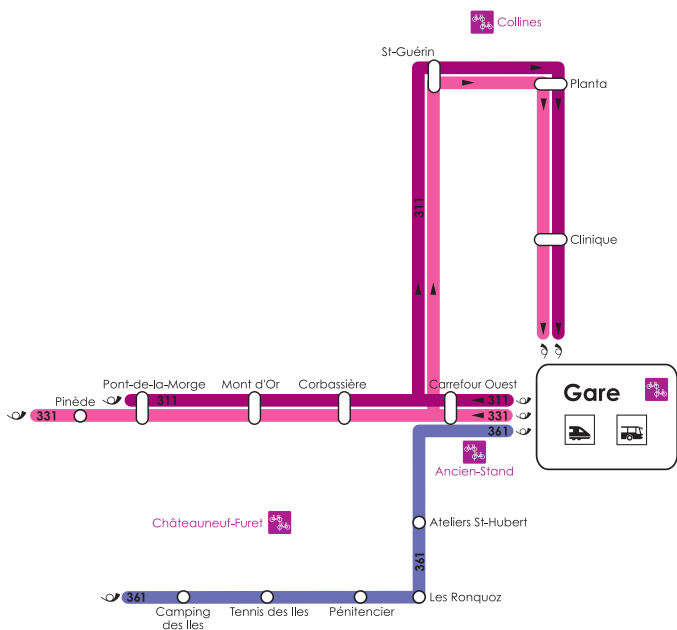

QUARTIERS OUEST: LIGNES RÉGIONALES

-  **311** Châteauneuf - Pont-de-la-Morge - Martigny
-  **331** Châteauneuf - Pont-de-la-Morge - Conthey - Erde
-  **361** Les Iles - Aproz - Basse-Nendaz
-  **PubliBike**

- Sion, poste/gare
- Ateliers St-Hubert
- Les Ronquoz
- Pénitencier
- Tennis des Iles
- Camping des Iles
- Aproz, village

	3	2	1	4	3	5	3	6	7	3
Sion, poste/gare	07:15	09:00	11:50	12:30	13:10	16:45	17:00	18:10	18:25	19:10
Ateliers St-Hubert	07:18	09:03	11:53	12:33	13:13	16:48	17:03	18:13	18:28	19:13
Les Ronquoz	07:19	09:04	11:54	12:34	13:14	16:49	17:04	18:14	18:29	19:14
Pénitencier	07:20	09:05	11:55	12:35	13:15	16:50	17:05	18:15	18:30	19:15
Tennis des Iles	07:21	09:06	11:56	12:36	13:16	16:51	17:06	18:16	18:31	19:16
Camping des Iles	07:24	09:09	11:59	12:39	13:19	16:54	17:09	18:19	18:34	19:19
Aproz, village	07:25	09:10	12:00	12:40	13:20	16:55	17:10	18:20	18:35	19:20

- 1 Du lundi au samedi sauf les fêtes
- 2 Tous les jours ainsi que les fêtes
- 3 Du lundi au vendredi sauf les fêtes
- 4 Dimanches ainsi que les fêtes
- 5 Samedis sauf les fêtes
- 6 Samedis et dimanches ainsi que les fêtes
- 7 Du lundi au vendredi sauf les fêtes

- **Aproz, village**
- Camping des Iles
- Tennis des Iles
- Pénitencier
- Les Ronquoz
- Ateliers St-Hubert
- **Sion, poste/gare**

	1	4	1	3	4	1	5	6	3	3
Aproz, village	07:33	08:38	10:08	12:03	12:18	13:28	16:52	17:57	18:10	18:58
Camping des Iles	07:34	08:39	10:09	12:04	12:19	13:29	16:53	17:58	18:11	18:59
Tennis des Iles	07:36	08:41	10:11	12:06	12:21	13:31	16:55	18:00	18:13	19:01
Pénitencier	07:37	08:42	10:12	12:07	12:22	13:32	16:56	18:01	18:14	19:02
Les Ronquoz	07:38	08:43	10:13	12:08	12:23	13:33	16:57	18:02	18:15	19:03
Ateliers St-Hubert	07:40	08:45	10:15	12:10	12:25	13:35	16:59	18:17	18:17	19:05
Sion, poste/gare	07:45	08:50	10:20	12:15	12:30	13:40	17:04	18:22	18:22	19:10